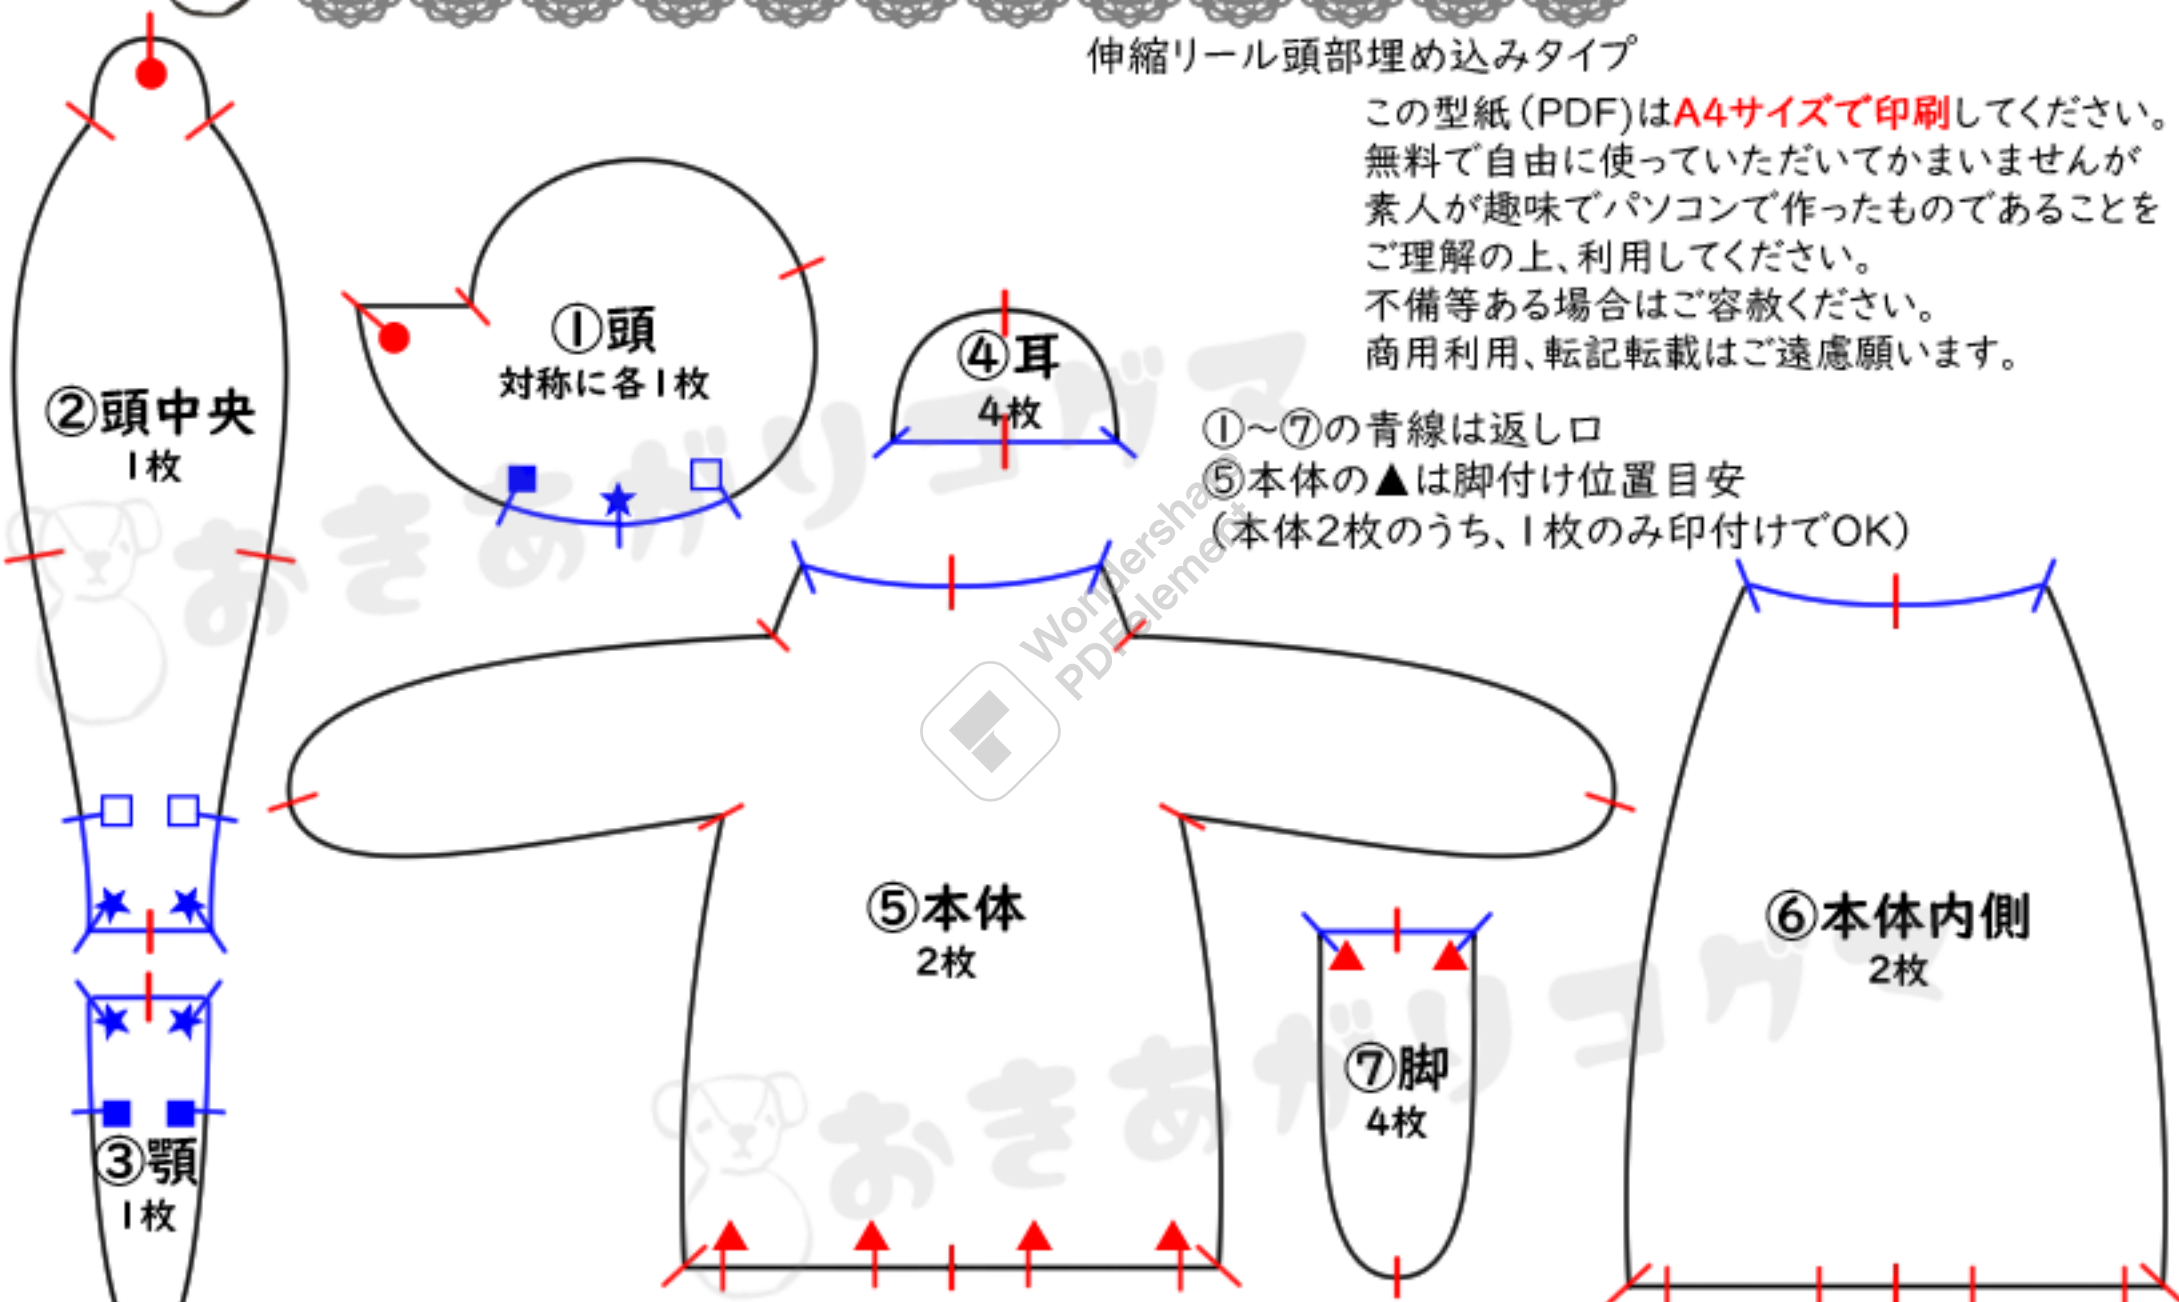

# 型紙 ベアキークース ps48-230629

伸縮リール頭部埋め込みタイプ

この型紙 (PDF) は **A4サイズで印刷** してください。  
無料で自由に使用していただいてかまいませんが  
素人が趣味でパソコンで作ったものであることをご理解の上、利用してください。  
不備等ある場合はご容赦ください。  
商用利用、転記転載はご遠慮願います。

- ①~⑦の青線は返し口
- ⑤本体の▲は脚付け位置目安  
(本体2枚のうち、1枚のみ印付けてOK)