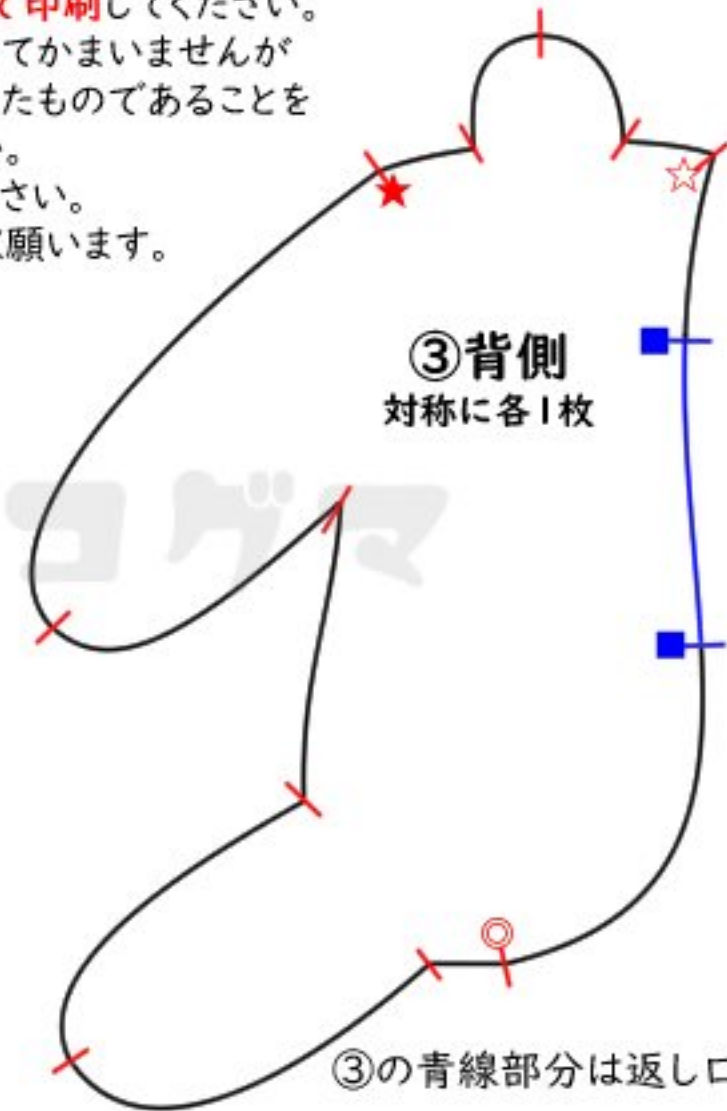

## 座れる寝そべりベア

この型紙(PDF)はA4サイズで印刷してください。  
無料で自由に使用していただいてかまいませんが  
素人が趣味でパソコンで作ったものであること  
をご理解の上、利用してください。  
不備等ある場合はご容赦ください。  
商用利用、転記転載はご遠慮願います。

①腹側  
1枚

②顔  
対称に各1枚

③背側  
対称に各1枚

③の青線部分は返し口