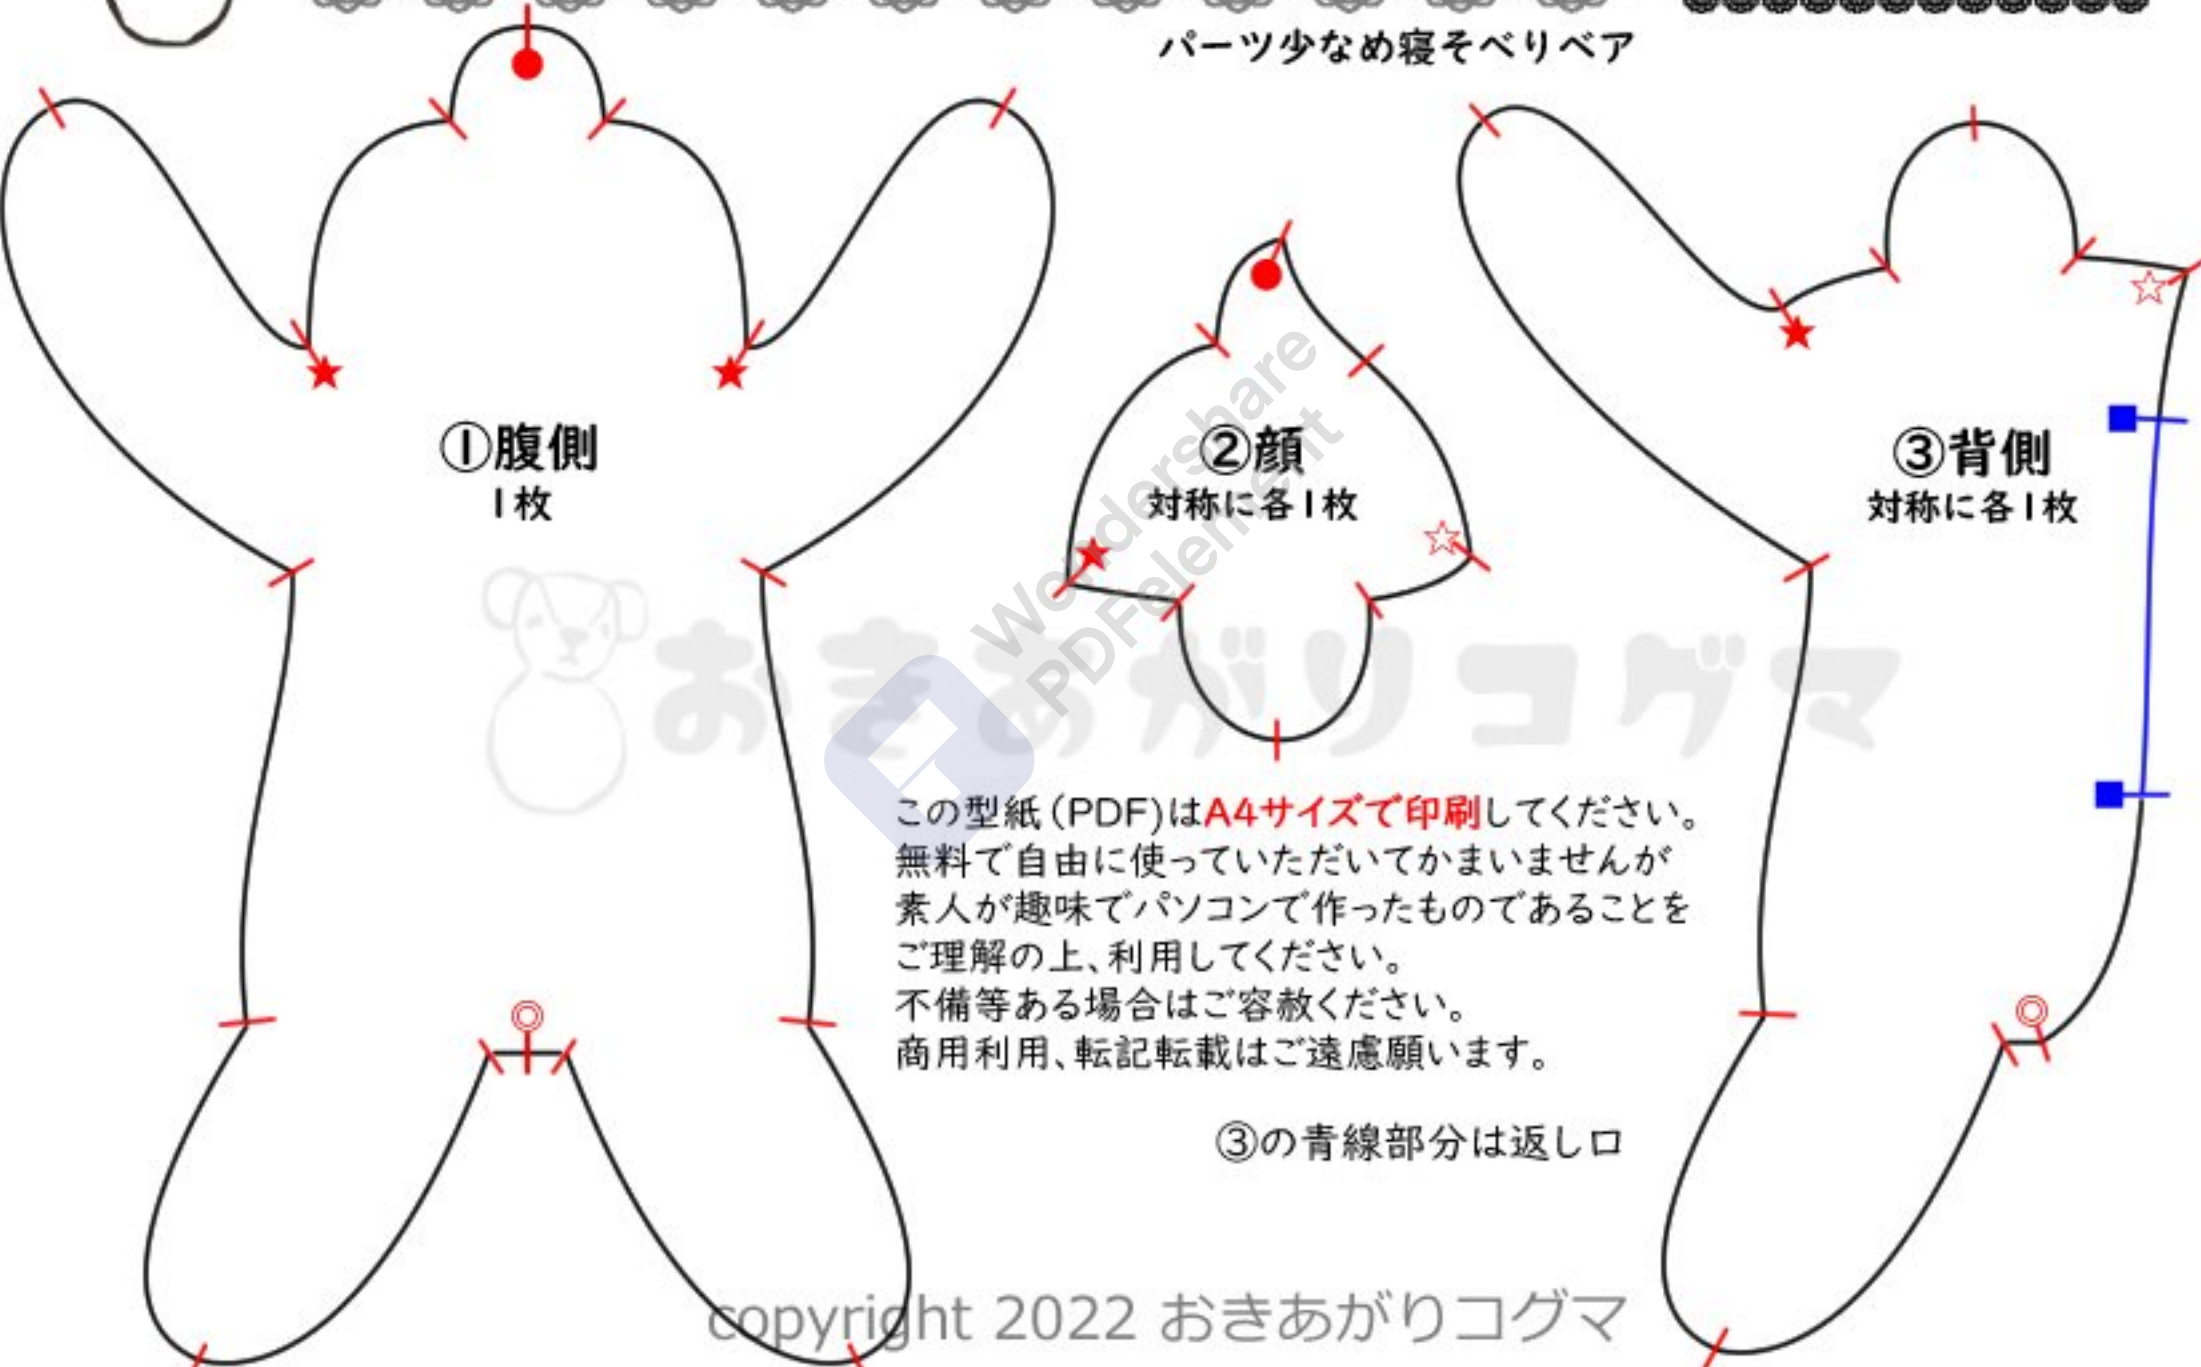

型紙 ベアぬいぐるみ ps32-220506

パーツ少なめ寝そべりベア

この型紙 (PDF) はA4サイズで印刷してください。
 無料で自由に使っていただいてもかまいませんが
 素人が趣味でパソコンで作ったものであることをご理解の上、利用してください。
 不備等ある場合はご容赦ください。
 商用利用、転記転載はご遠慮願います。

③の青線部分は返し口