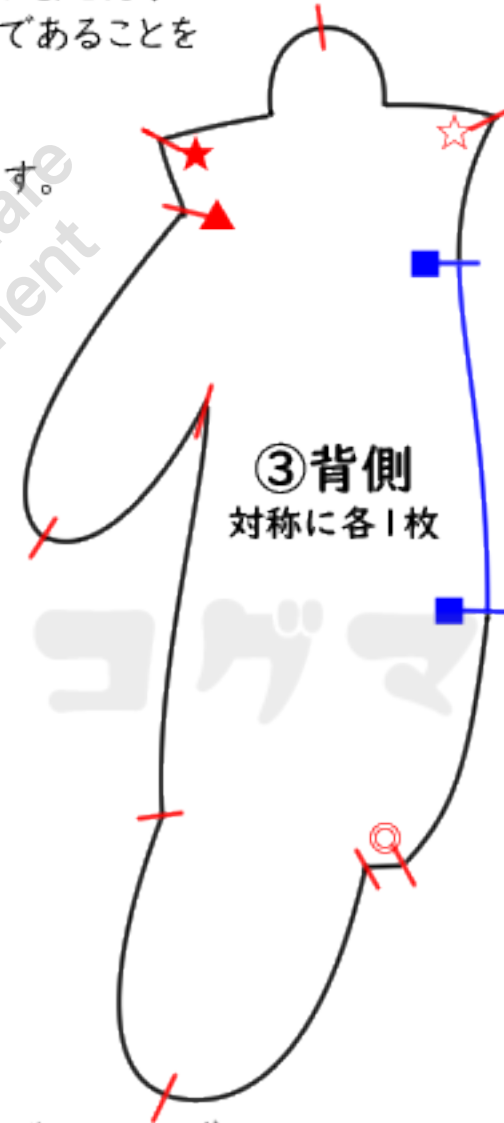

型紙 ベアぬいぐるみ ps27-220107

透かしを削除する

<https://okikogu.com>

パーツ少なめ寝そべりベア

この型紙(PDF)はA4サイズで印刷してください。
無料で自由に使っていただいてかまいませんが
素人が趣味でパソコンで作ったものであること
をご理解の上、利用してください。
不備等ある場合はご容赦ください。
商用利用、転記転載はご遠慮願います。

①腹側
1枚

②顔
対称に各1枚

③背側
対称に各1枚

③の青線部分は返し口