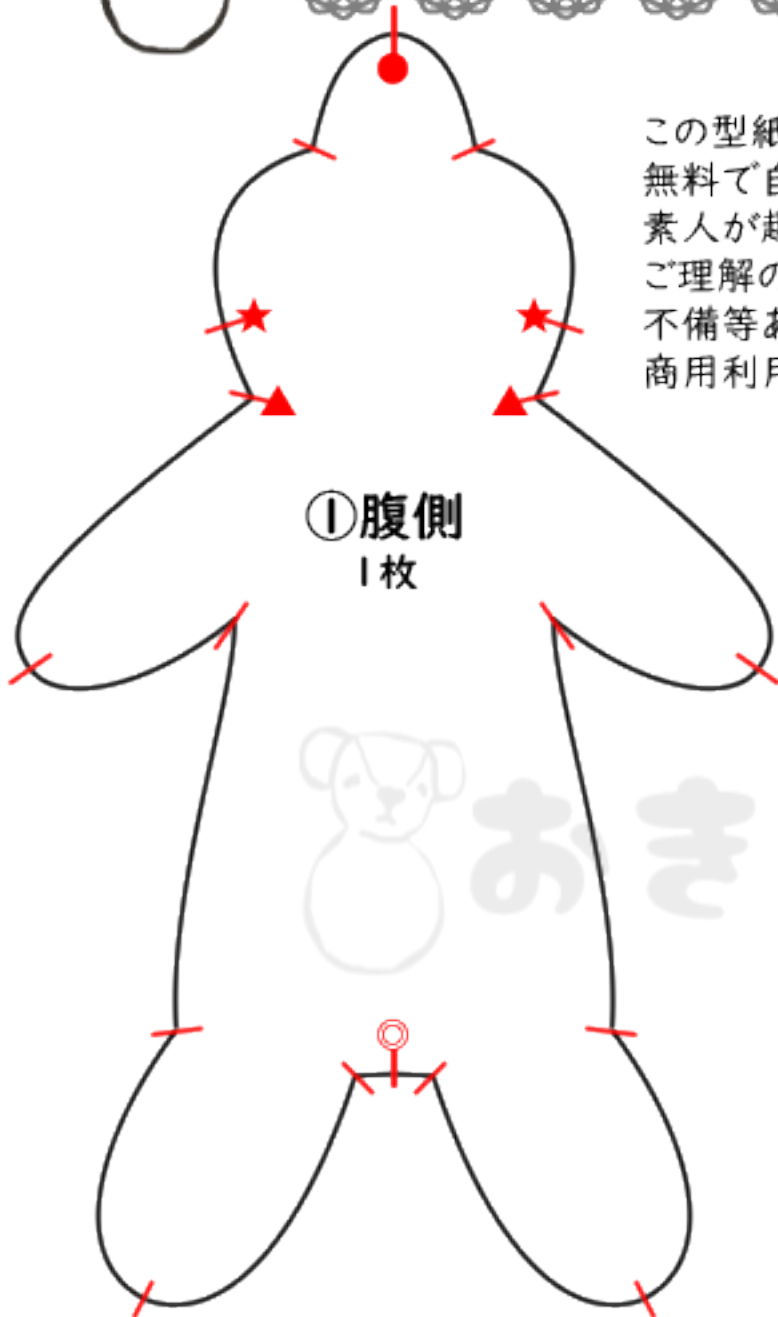

型紙 ベアぬいぐるみ ps27-220107

透かしを削除する

<https://okikogu.com>

パーツ少なめ寝そべりベア

この型紙(PDF)はA4サイズで印刷してください。
無料で自由に使っていただいてかまいませんが
素人が趣味でパソコンで作ったものであること
をご理解の上、利用してください。
不備等ある場合はご容赦ください。
商用利用、転記転載はご遠慮願います。

①腹側
1枚

②顔
対称に各1枚

③背側
対称に各1枚

③の青線部分は返し口