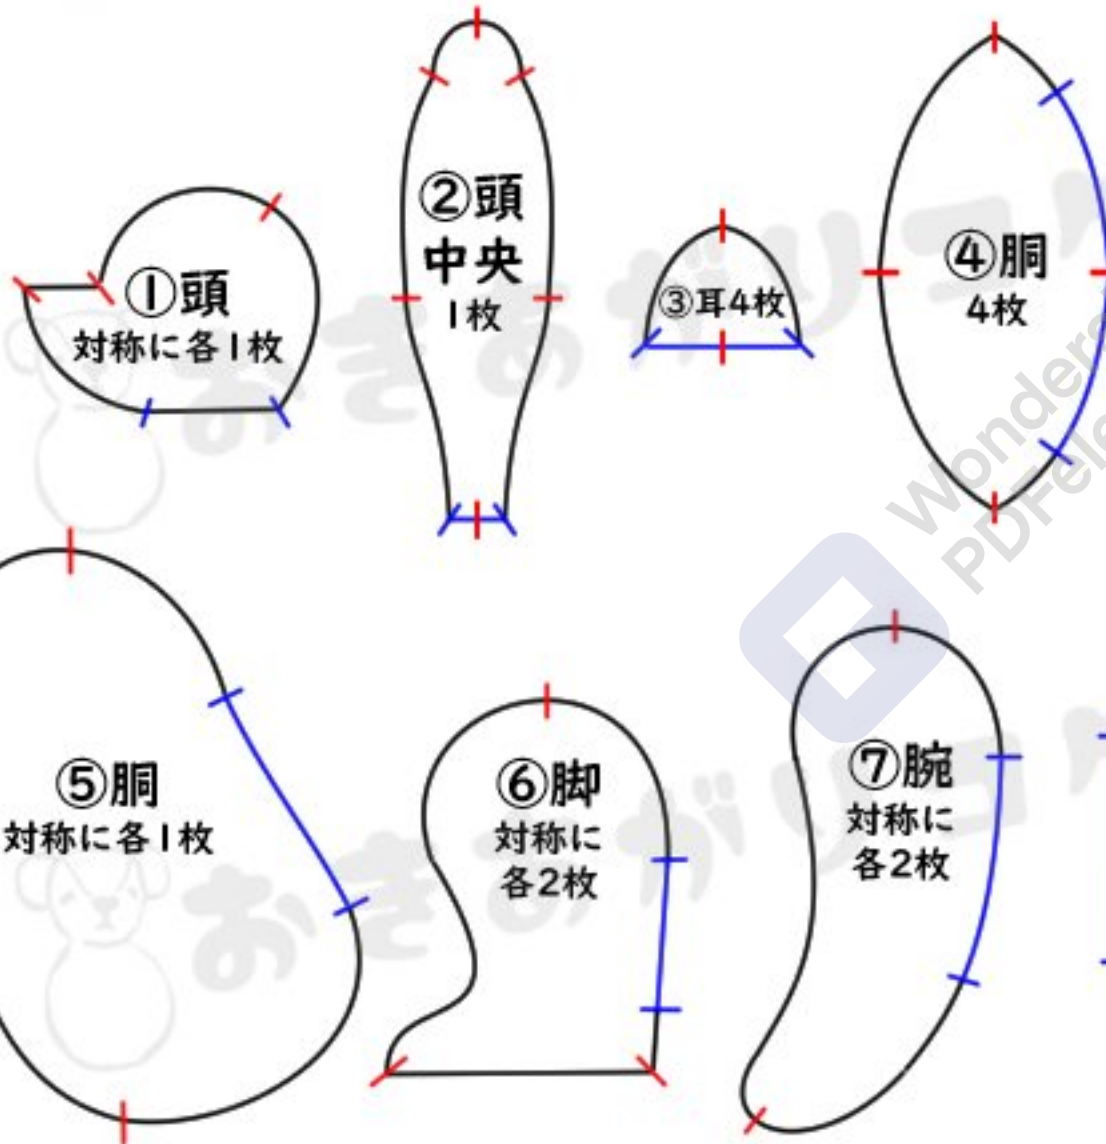

型紙 テディベア pt9-211202

<https://okikogu.com>

とらイメージ

この型紙 (PDF) は **A4サイズで印刷** してください。
 無料で自由に使用していただいてかまいませんが
 素人が趣味でパソコンで作ったものであること
 をご理解の上、利用してください。
 不備等ある場合はご容赦ください。
 商用利用、転記転載はご遠慮願います。

おきあがりこぼし (トラ) を作る場合は
 型紙①~④使用

普通のトラのぬいぐるみの場合は
 型紙①~③、⑤~⑧使用