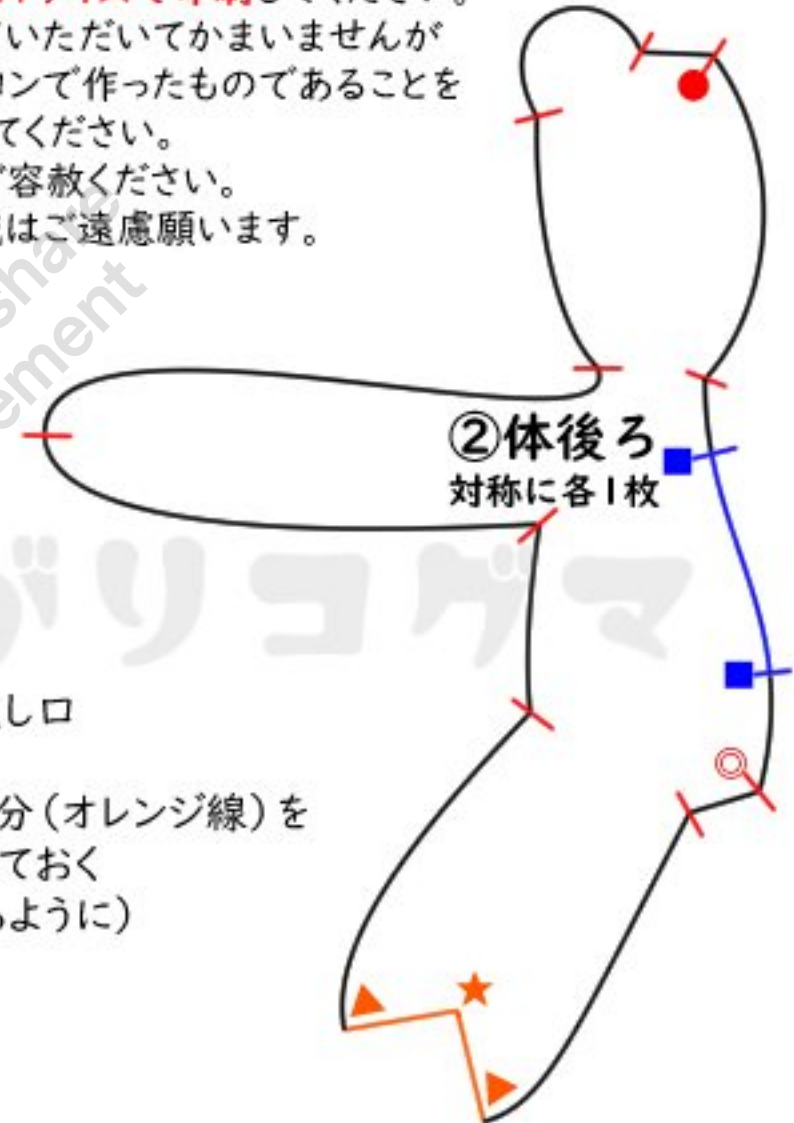

型紙 ベアぬいぐるみ ps23-210909

透かしを削除する

<https://okikogu.com>

パーツ少なめ・足どっしりベア

この型紙 (PDF) はA4サイズで印刷してください。
無料で自由に使用していただくかまいませんが
素人が趣味でパソコンで作ったものであることをご理解の上、利用してください。
不備等ある場合はご容赦ください。
商用利用、転記転載はご遠慮願います。

②の青線部分は返し口

①、②とも▲-★部分 (オレンジ線) を
最初に縫い合わせておく
(▲と▲を合わせるように)