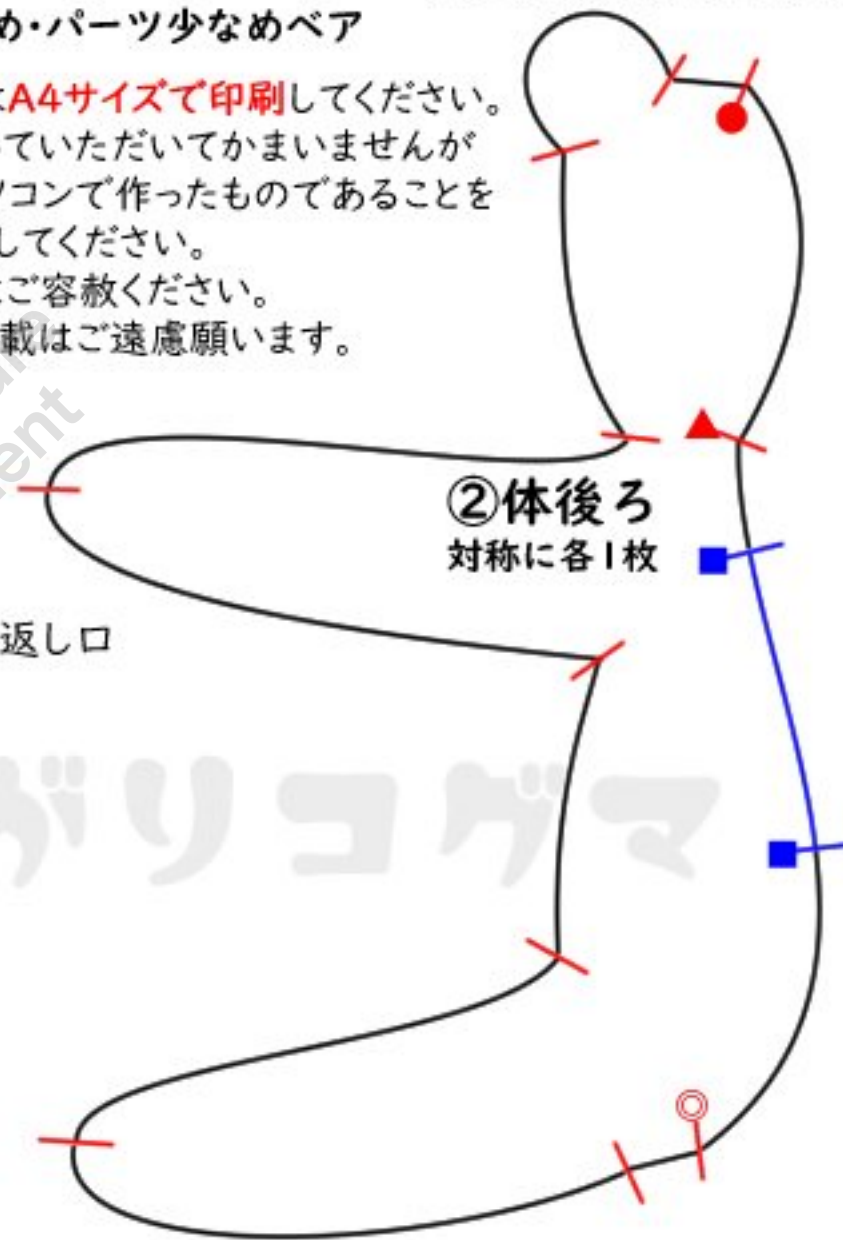

型紙 ベアぬいぐるみ ps17-210310

透かしを削除する

<https://okikogu.com>

手足長め・パーツ少なめベア

この型紙 (PDF) はA4サイズで印刷してください。
無料で自由に使っていただいてかまいませんが
素人が趣味でパソコンで作ったものであることをご理解の上、利用してください。
不備等ある場合はご容赦ください。
商用利用、転記転載はご遠慮願います。

①体前
対称に各1枚

②体後ろ
対称に各1枚

②の青線部分は返し口