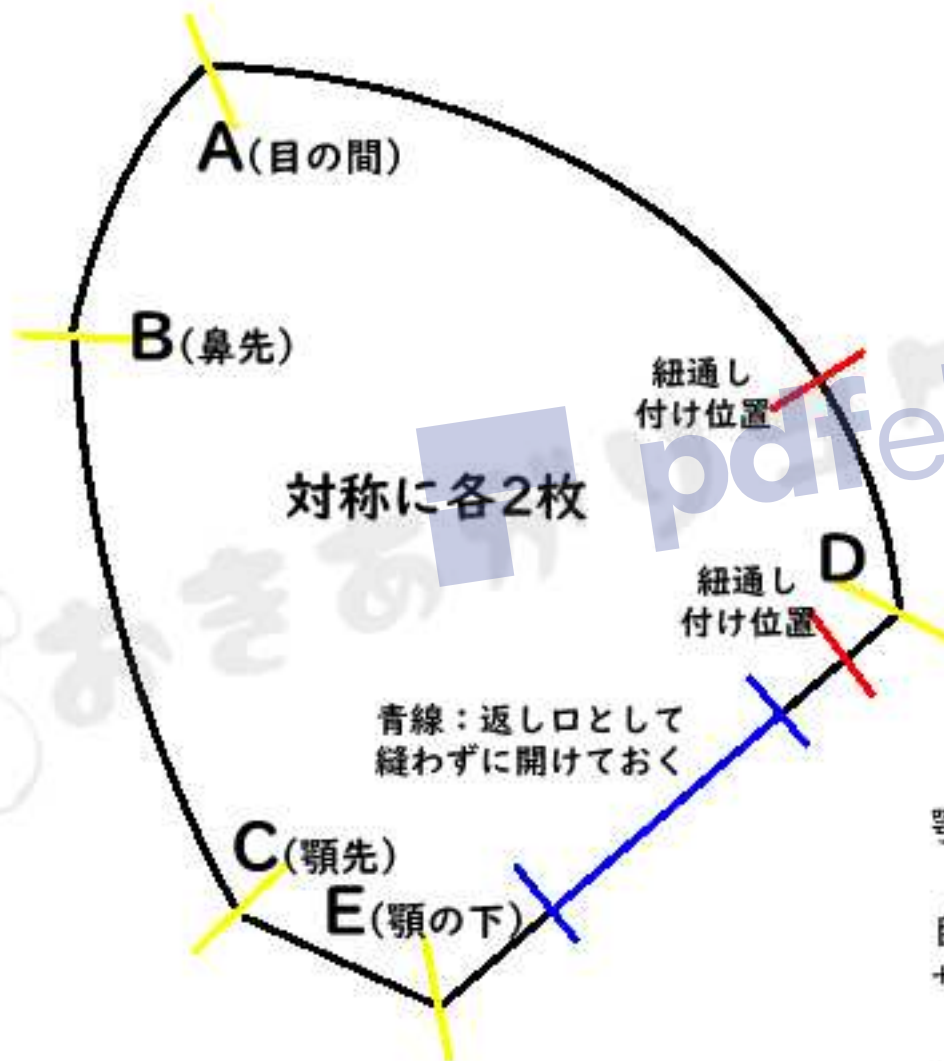

型紙 小さめ立体マスク

pmc1-200415

<https://okikogu.com>

今すぐ透かしを削除する

この型紙(PDF)はA4サイズで印刷してください。
無料で自由に使用していただいてかまいませんが
素人が趣味でパソコンで作ったものであることをご
理解の上、利用してください。
不備等ある場合はご容赦ください。
商用利用、転記転載はご遠慮願います。

小学中学年の女の子のサイズ

- AB 目の間—鼻先 : 3cm
- BC 鼻先 —顎先 : 7.5cm
- CE 顎先 —顎の下 : 2.5cm
- AD 目の間—耳の下 : 12cm
- ED 顎の下—耳の下 : 7cm

(マスクのサイズはこの長さとは少し異なります)

顎まで覆う立体マスク(こども用※)の型紙案です。

※小学中学年程度

自分の顔の形に合ったマスクサイズで製作する場合は、
サイズを計測してから型紙を調整して作ってみてください。

<https://okikogu.com/creation/handmade/mask1/>